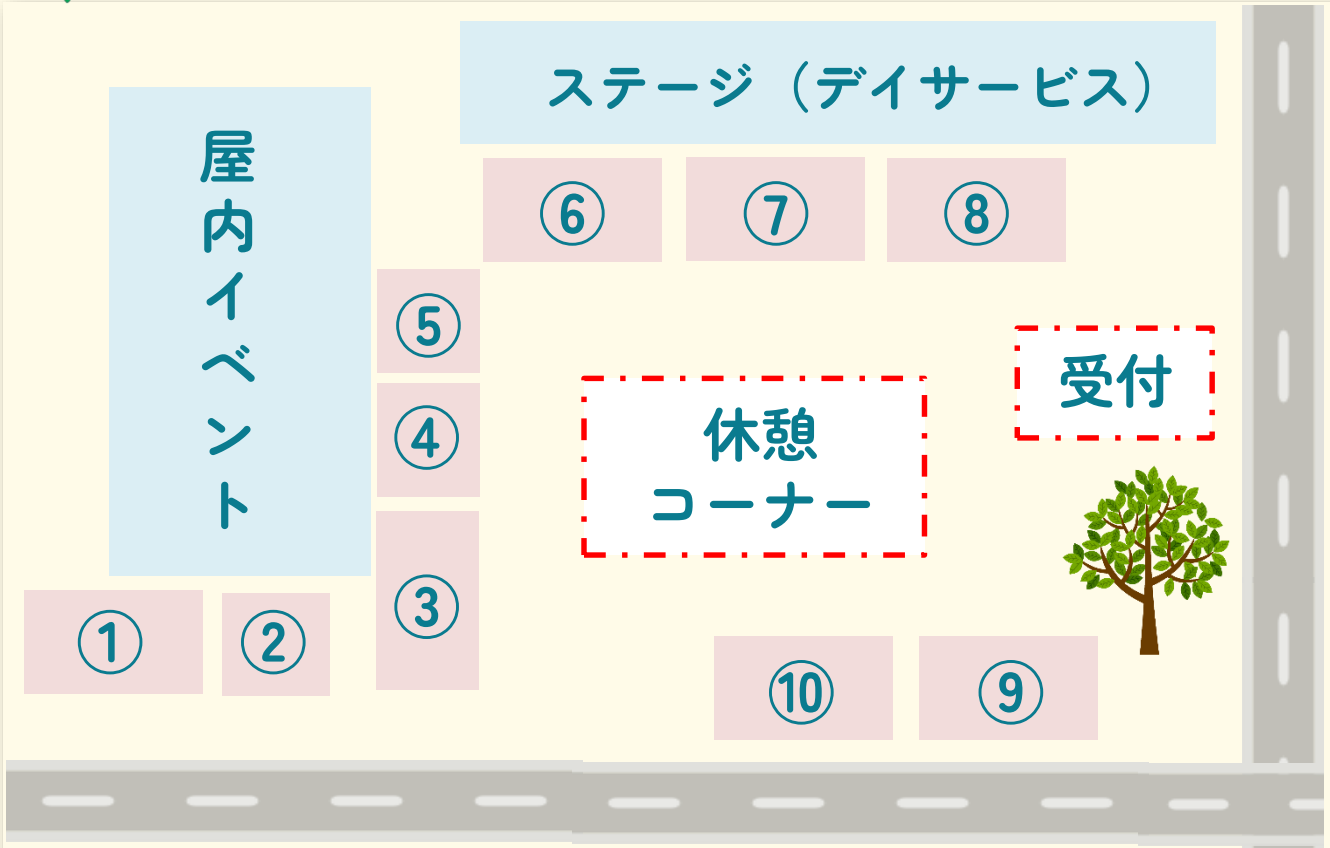

- ・駐車場が十分ではございませんので
お乗り合わせや公共交通機関でお越しください

お問い合わせ先

北九州福祉サービス株式会社
きたふく感謝祭実行委員会
電話: 093-533-1294 (代表)

当社HPはコチラ

会場案内図

バザー・おいしいお店などなど
みなさまのご来場お待ちしております！

ステージ (デイサービス)

- 10:30 落語 (艶家古良夜)
- 13:00 バナナのたたき売り (びっくりばこ阿波)
- 14:00 エレキギター (あんず)

屋内イベント

- リンパトリートメント (ピュリファー)
- 占い (☆Amanogawa☆)

- ①野菜・果物 (いきいき倶楽部)
- ②あんみつ・白玉 (甘味処【小姑】)
- ③炭火焼・丼 (Sumibi_kitchen)
- ④作品販売
- ⑤パン (小麦の奴隷)
- ⑥お米すくい取り
- ⑦キッズコーナー
- ⑧産直品販売 (かけっこ)
- ⑨からあげ (せんちゃん)
- ⑩パフェ (Merry)